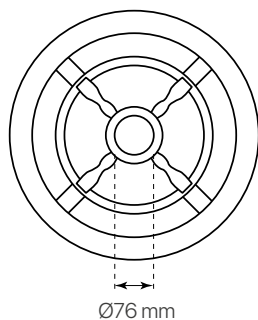

palacio
ficha técnica
datasheet

ref. 5551402

Nombre / Name	palacio
Referencia / Reference	5551402
Materiales / Materials	Aluminio / Aluminum
Difusor / Diffuser	PC
Potencia / Power	40W
Temperatura de color / color temperature	2000K
Flujo luminoso / Lumens	3305lm
Dimable / Dimmable	ON-OFF
Ángulo de apertura / Beam angle	120°
Ángulo de inclinación / Inclination angle	-
IP	66
IK	08
F.P./P.F.	>0,95
UGR	-
IRC / CRI	>80
Chip	PHILIPS Lumileds 3030
Driver	MEANWELL XLG
Vida media (duración) / Average life	50.000h
Clase energética / Energy class	A+
Aislamiento eléctrico / Electrical isolation	Clase I / Class I
Colores / Colors	Negro / Black RAL 9017
Medida exterior / Product size	Ø500mm x 820mm
Protección contra Sobretensiones / surge protections	10kV
Tª (ambiente/trabajo) / Tª (enviroment/work)	-30°C ~ 55°C
Input	AC100 ~ 240V
Output	DC22~54V
Frecuencia / Frequency	50/60Hz
Peso / Weight	8,63kg
Certificados / Certificates	CE & RoHS
Garantía / Warranty	2 años / 2 years