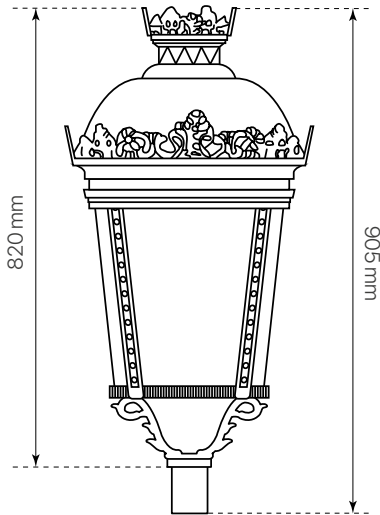

palacio
ficha técnica
datasheet

ref. 5551402

Nombre / Name	palacio
Referencia / Reference	5551402
Materiales / Materials	Aluminio / Aluminum
Difusor / Diffuser	PC
Potencia / Power	40W
Temperatura de color / color temperature	2000K
Flujo luminoso / Lumens	3305lm
Dimable / Dimmable	ON-OFF
Ángulo de apertura / Beam angle	120°
Ángulo de inclinación / Inclination angle	-
IP	66
IK	08
F.P./P.F.	>0,95
UGR	-
IRC / CRI	>80
Chip	PHILIPS Lumileds 3030
Driver	MEANWELL XLG
Vida media (duración) / Average life	50.000h
Clase energética / Energy class	A+
Aislamiento eléctrico / Electrical isolation	Clase I / Class I
Colores / Colors	Negro / Black RAL 9017
Medida exterior / Product size	Ø500mm x 820mm
Protección contra Sobretensiones / surge protections	10kV
Tª (ambiente/trabajo) / Tª (enviroment/work)	-30°C ~ 55°C
Input	AC100 ~ 240V
Output	DC22~54V
Frecuencia / Frequency	50/60Hz
Peso / Weight	8,63kg
Certificados / Certificates	CE & RoHS
Garantía / Warranty	2 años / 2 years